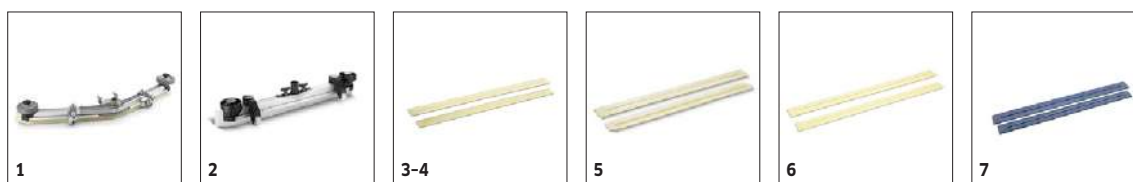

BD 50/70 R CLASSIC BP

1.161-070.0

KÄRCHER

		Ref. de pedido	Longitud	Color	Cantidad	Precio	Descripción		
Labio trasero de aspiración completo									
Tobera en V	1	4.777-079.0	900 mm	transparente	1 unidades		Tobera en forma de V de 900 mm de longitud con labios de aspiración de poliuretano resistente al desgaste y al aceite con una larga vida útil y apto para todo tipo de suelos. Con nivel de agua para un ajuste preciso.	☒	
Tobera recta	2	4.777-401.0	850 mm	transparente	1 unidades		Recto, con rodillos. Labios de aspiración de poliuretano transparente y resistente al aceite.	☐	
Labios de aspiración									
Labios de aspiración para tobera en V	3	6.273-023.0	1010 mm	transparente	2 piezas		Kit de labios de aspiración acanalados y desarrollados para tobera en forma de V de 900 mm de largo. Los labios de aspiración están hechos con poliuretano resistente al desgaste y al aceite y son adecuados para todos los suelos.	☐	
Juego labios r.aceites 870mm	4	6.273-207.0	890 mm	transparente	2 piezas		Estándar, acanalado, resistente al aceite.	☐	
Labios de aspiración	5	6.273-229.0	890 mm	transparente	2 piezas		Ranurado, resistente al aceite, de poliuretano, para suelos delicados.	☐	
	6	6.273-290.0	890 mm	transparente	2 piezas		Cerrado, resistente al aceite, para suelos rugosos.	☐	
Juego labios standar 870mm	7	6.273-213.0	890 mm	azul	2 piezas			☐	

■ Includido en el equipo de serie. □ Accesorio opcional.