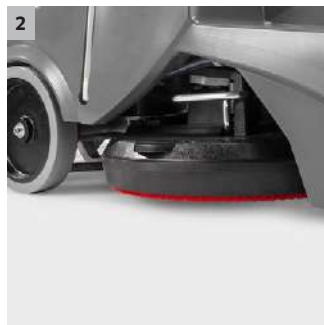

## BD 50/70 R Classic Bp

Para el rendimiento de superficie de hasta 2000 m<sup>2</sup> por hora: la fregadora-aspiradora con conductor BD 50/70 R Classic con funcionamiento por baterías y con cepillo circular. Las baterías y el cargador se deben pedir por separado.

### 2 Tecnología de cepillos circulares

- Diseño robusto con cabezal de cepillo circular integrado.
- Rendimiento de superficie elevado gracias al gran ancho útil.