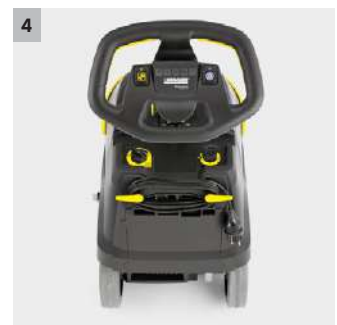

BD 38/12 C Bp Pack

Ligera, silenciosa y ágil: la fregadora-aspiradora BD 38/12 C, con cabezal de cepillo circular, está equipada con una batería de iones de litio de alto rendimiento que se carga rápidamente y modo ecoefficiency.

1 Tecnología de discos fiable

- Alto poder de limpieza en recubrimientos de suelo lisos.
- Apta para servicio con cepillo o con cepillo de esponja.

2 Potente batería de ion-litio

- No necesita ningún tipo de mantenimiento, a pesar de que tiene una vida útil tres veces mayor que con las baterías convencionales.
- Carga rápida (completa en 3 horas, media carga en 1 hora).

3 Incluye potente cargador para montaje empotrado

- El cargador siempre está a mano; se puede cargar en cualquier momento.
- Una carga completa dura 3 horas, una media carga, 1 hora. (La carga parcial es posible en cualquier momento).