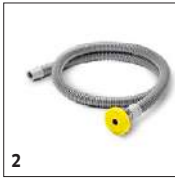

BD 30/4 C BP PACK 1.783-230.0

KÄRCHER

2